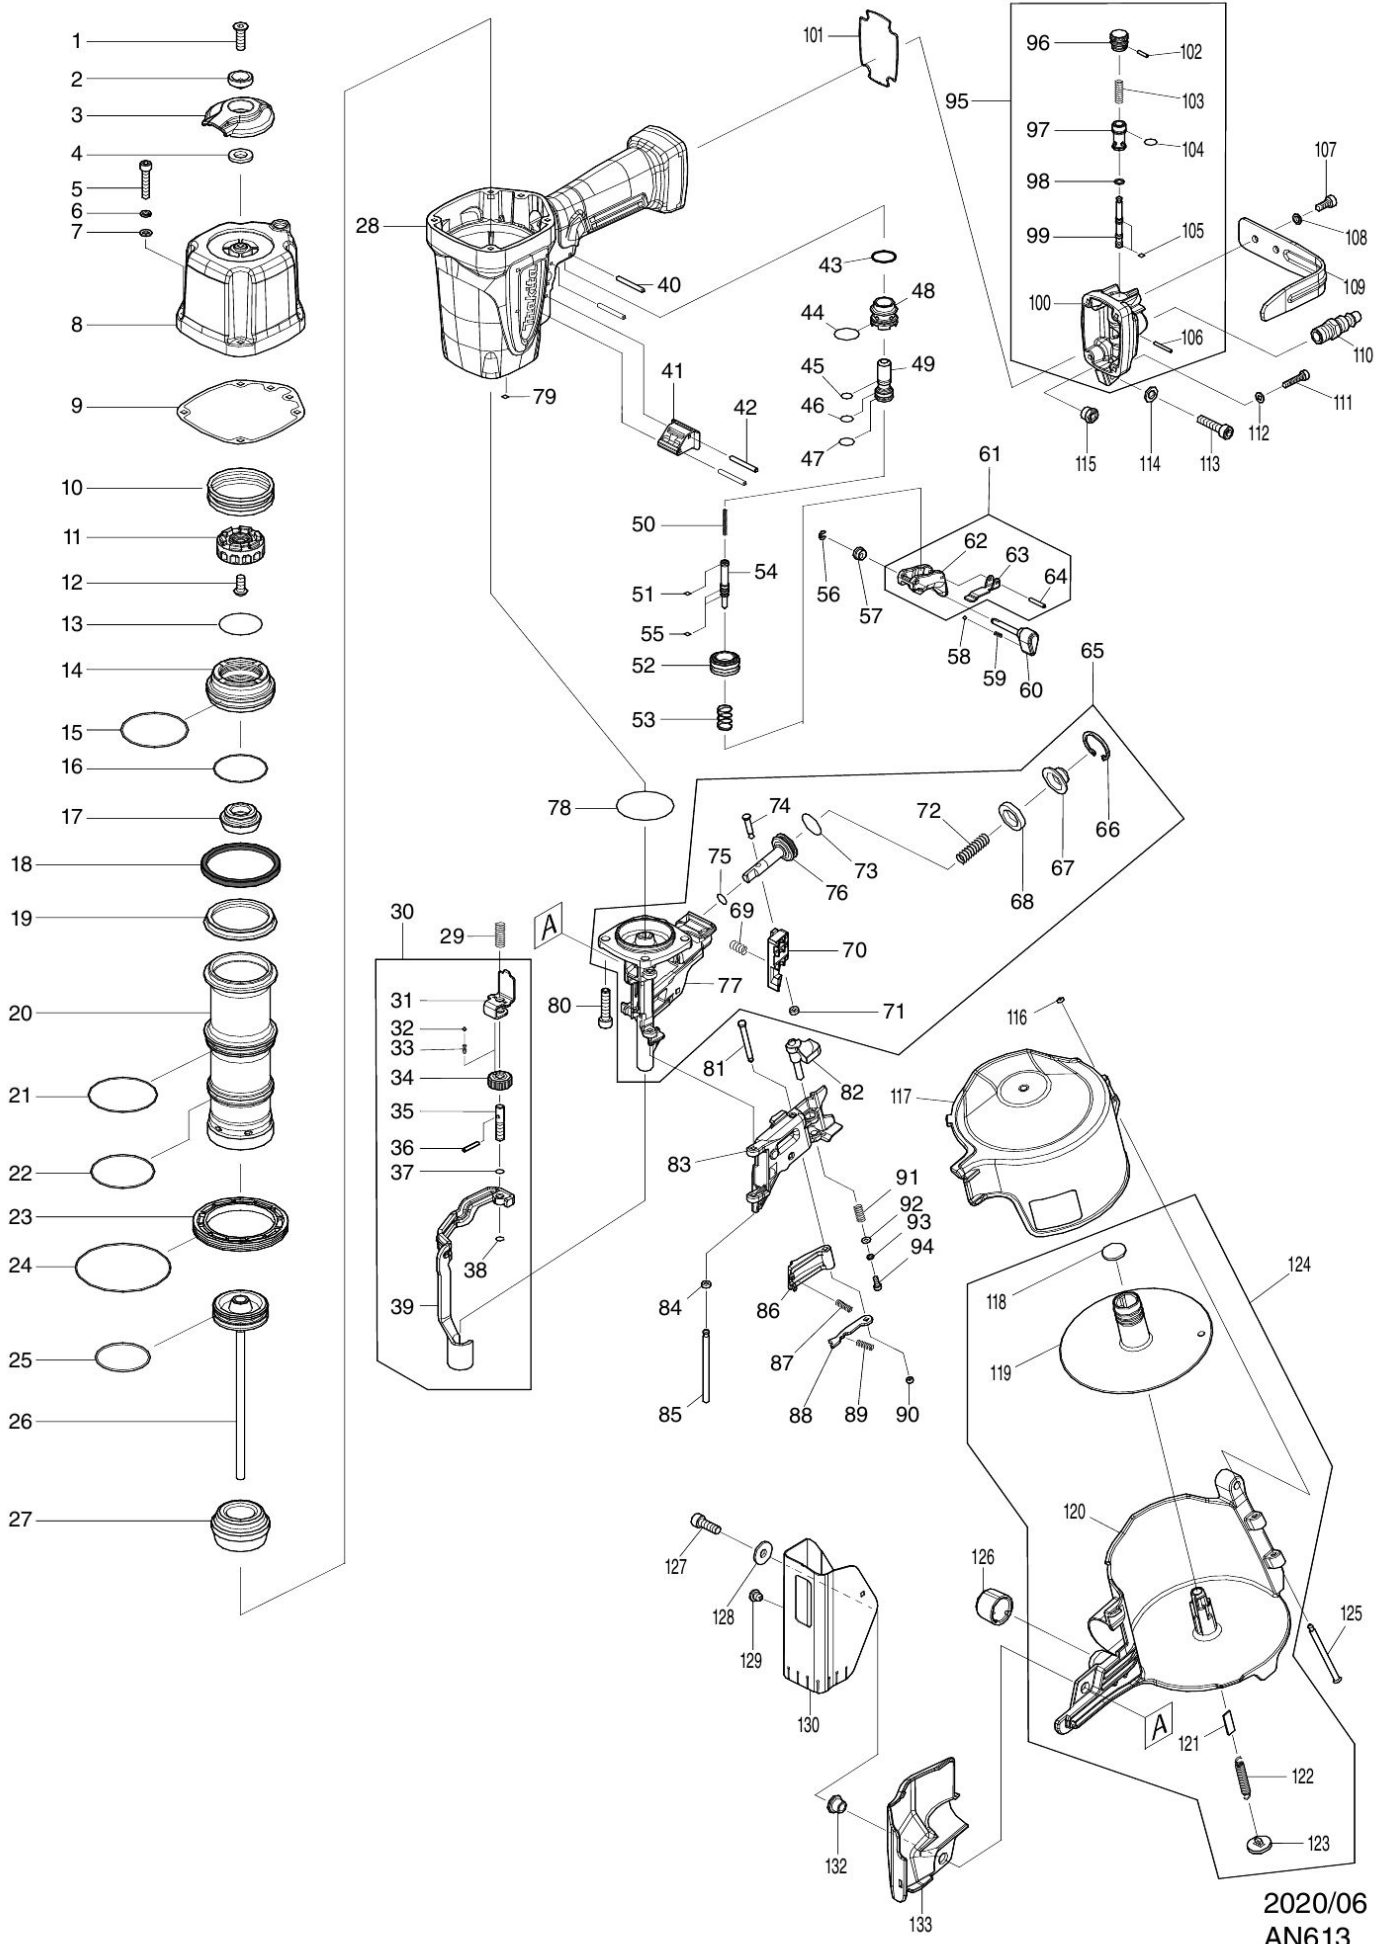

Partdrawing for AN613 - Tacker

2020/06
AN613

Nr.	Part nr.	Name
001	HY00000655	Inbusbout M6x20mm AF635
002	HY00000632	Bus 6mm AF601
003	HY00000596	Luchtuitlaatkap AF601
004	HY00000627	Rubberring 10mm AF601
005	HY00000156	Inbusbout M5x25mm AF506
006	HY00000162	Veerring 5mm AN454
007	HY00000160	Sluitring 5mm AF506
008	HY00001064	Afdekkap AN613
009	HY00001065	Koppakking AN613
010	HY00001101	Drukveer 45 AN613
011	HY00000455	Hoofklepgeleider AF635
012	HY00000677	Inbusbout M6x12mm AF635
013	HY00000409	O-ring 30,5mm AF506
014	HY00001102	Hoofdklep AN613
015	HY00000141	O-ring 45mm AF635
016	HY00000020	O-Ring 36 Af505N
017	HY00000517	Achterdemper AF635
018	HY00001066	Klepgeleider AN613
019	HY00000452	Klepblad AF635
020	HY00001067	Cilinder AN613
021	HY00000405	O-ring 47mm AF635
022	HY00000402	O-ring 44mm AF635
023	HY00000785	Cilindertussenstuk AN454
024	HY00000143	O-ring 67mm AN454
025	HY00000139	O-ring 35mm AF635
026	HY00001068	Geleider cpl AN613
027	HY00001087	Beschermrubber AN613
028	HY00001069	Behuizing AN613
028C10	HY00000828	Waarschuwingslabel 3 AN454
029	HY00000790	Drukveer 6mm AN454
030	HY00001070	Contactarm assy AN613
031	HY00000791	Houder AN454
032	HY00000526	Kogel 3mm AF635
033	HY00000470	Drukveer 2mm AF601
034	HY00000792	Stelmoer AN454
035	HY00000793	Stelas AN454
036	HY00000114	Borgpin 2,5x16mm AF506
037	HY00000397	O-ring 5mm AF353
038	HY00000795	Veerring 5mm AN454
039	HY00001071	Contactarm AN613
040	HY00000165	Borgpin 3x28mm AF601
041	HY00000805	Schakelbasis AN454
042	HY00000165	Borgpin 3x28mm AF601
043	HY00000135	O-ring 15mm AF601
044	HY00000137	O-ring 17mm AF601
045	HY00000806	O-ring 7mm AN454